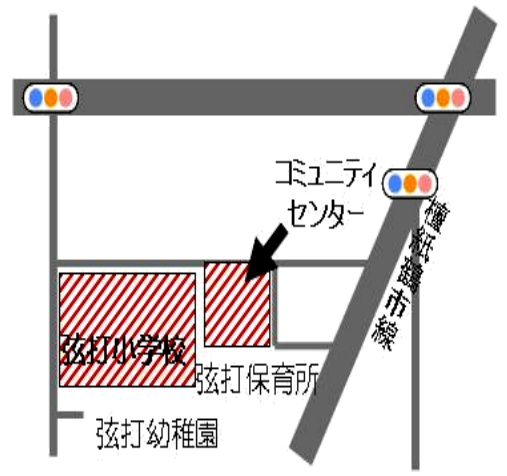

弦打コミュニティセンター
〒761-8032 鶴市町356-3
(TEL) : 087-882-0285
<http://www.tsuruuchi.net/>

第3回 弦打さわやか音楽会

令和2年1月26日(日)
午後1時～
《入場無料》

弦打での文化芸術の振興と音楽による世代間交流を図るため、校区内の活動団体(児童生徒と成人)による合唱・演奏会を開催します。身近な方々の演奏をお楽しみください。大勢の方のお越しをお待ちしています。

《場 所》弦打コミュニティセンター 2階大会議室
《駐車場》弦打小学校運動場・弦打コミュニティセンター駐車場
《主 催》弦打校区コミュニティ協議会 生涯学習部会