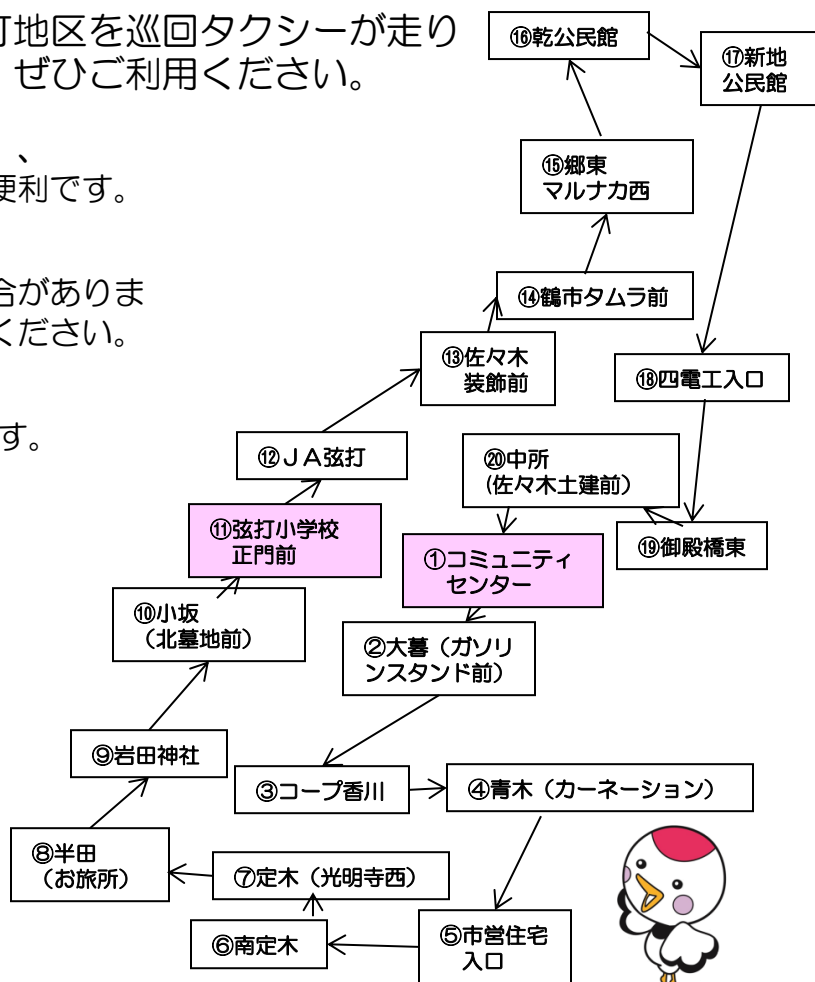

停留所名	1便	2便	3便	4便	5便	6便	7便	*8便
① コミュニティセンター	9:00	9:50	10:40	11:30	13:00	13:50	14:40	15:30
② 大暮(ガソリンスタンド前)	9:01	9:51	10:41	11:31	13:01	13:51	14:41	15:31
③ コープ香川	9:02	9:52	10:42	11:32	13:02	13:52	14:42	15:32
④ 青木(カーネーション)	9:03	9:53	10:43	11:33	13:03	13:53	14:43	15:33
⑤ 市営住宅入口	9:04	9:54	10:44	11:34	13:04	13:54	14:44	15:34
⑥ 南定木	9:06	9:56	10:46	11:36	13:06	13:56	14:46	15:36
⑦ 定木(光明寺西)	9:07	9:57	10:47	11:37	13:07	13:57	14:47	15:37
⑧ 半田(お旅所)	9:08	9:58	10:48	11:38	13:08	13:58	14:48	15:38
⑨ 岩田神社	9:09	9:59	10:49	11:39	13:09	13:59	14:49	15:39
⑩ 小坂(北墓地前)	9:10	10:00	10:50	11:40	13:10	14:00	14:50	15:40
⑪ 弦打小学校正門前	9:12	10:02	10:52	11:42	13:12	14:02	14:52	15:42
⑫ JA弦打	9:13	10:03	10:53	11:43	13:13	14:03	14:53	15:43
⑬ 佐々木装飾前	9:14	10:04	10:54	11:44	13:14	14:04	14:54	15:44
⑭ 鶴市タムラ前	9:16	10:06	10:56	11:46	13:16	14:06	14:56	15:46
⑮ 郷東マルナカ西	9:17	10:07	10:57	11:47	13:17	14:07	14:57	15:47
⑯ 乾公民館	9:20	10:10	11:00	11:50	13:20	14:10	15:00	15:50
⑰ 新地公民館	9:22	10:12	11:02	11:52	13:22	14:12	15:02	15:52
⑱ 四電工入口	9:27	10:17	11:07	11:57	13:27	14:17	15:07	15:57
⑲ 御殿橋東	9:28	10:18	11:08	11:58	13:28	14:18	15:08	15:58
⑳ 中所(佐々木土建前)	9:29	10:19	11:09	11:59	13:29	14:19	15:09	15:59
① コミュニティセンター	9:31	10:21	11:11	12:01	13:31	14:21	15:11	16:01