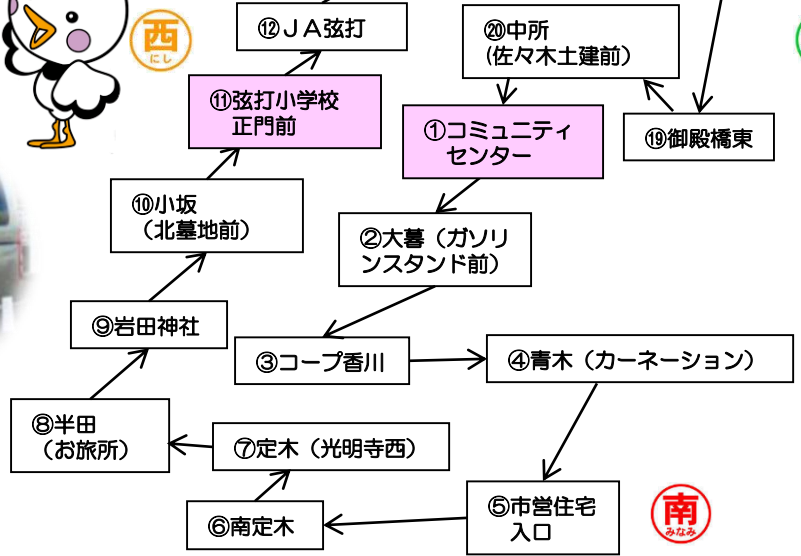

## おねがい

※出場順序・曲目、時刻は変更することがあります。

※靴は履き間違い防止のため、各自でビニール袋等に入れて持ち歩いて  
ください。

※体育館での飲食はできません。

※出演の方は、体育館南西で受付(出演予定時刻の30分前まで)を済ませ  
て観覧席にてお待ちください。ステージ設営準備の都合上、ステージ  
脇へは出番の一つ前でなければ入れません。

# 無料巡回タクシー

ふれあい交流事業開催期間中、弦打地区を巡回タクシーが走ります。どこから乗っても無料です。ぜひご利用ください。

- ◆会場へは、「①コミュニティセンター」、  
「⑪弦打小学校正門前」が便利です。
- ◆路線図を時計回りに運行します。
- ◆交通事情により運行時間が前後する場合がありますので、駐車場には余裕を持ってお越しください。
- ◆定員は9名までとなっております。